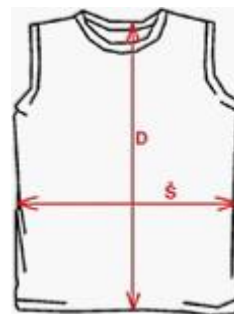

Textil UK FTVS Tílko Carina

Tabulka velikostí

E6552	Š/D
S	28cm/46cm
M	30cm/48cm
L	32cm/50cm
XL	34cm/52cm

eshop.falon.cz